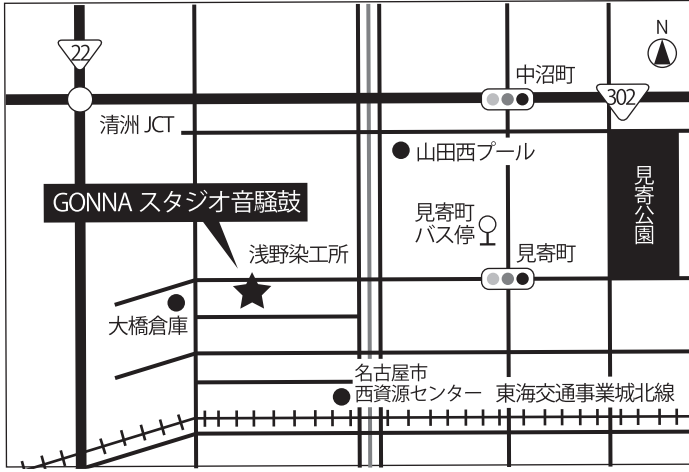

KIDS 定期教室会場

GONNA スタジオ音騷鼓

〒452-0837

名古屋市西区十方町 180

TEL 052-506-8955

FAX 052-506-8966

otosouko@gonna.org

- ◎尾張星の宮駅（東海交通事業）徒歩 10 分
- ◎上小田井駅（名鉄・地下鉄）徒歩 25 分
- ◎見寄町（市バス）徒歩 3 分

※各教室とも月謝制です。
月末に翌月のお支払いを
お願いいたします。

和太鼓 × マリンバ **GONNA** (ガナ)

2003 年結成。名古屋市にある工場街のスタジオを拠点に、全国で演奏活動を展開。

和太鼓とアフリカ生まれ中南米育ちのマリンバをメインに、サンバからクラシック、時にはアニメや演歌までジャンルを超えて「GONNA 色」で演奏する。音圧を活かした和太鼓の曲、グルービーなリズムのオリジナル曲、現代音楽の作品まで様々なレパートリーで、和太鼓ファンに限らず幅広い音楽ファンの注目を集めている。